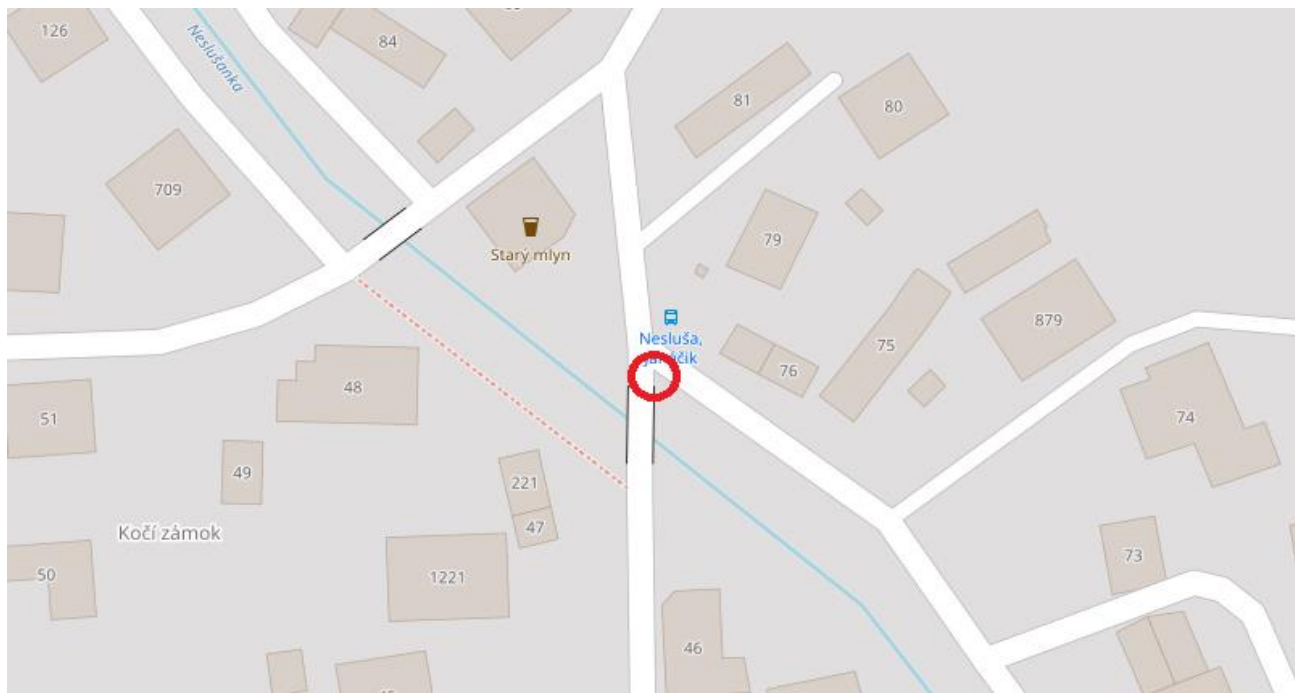

Umiestnenie 5

- Pod Jednotou

Tabule

- Burďakovce (tu) (doprava)
- pozn. značku (tu) umiestňovať vždy doľava pred názov miestnej časti

Umiestnenie 6

- Srdiečko

Tabule

- Kamienková cesta (doľava)

Umiestnenie 8

- Nižný koniec, križovatka Škorík, Gašinec, Hrubý

Tabule

- Radovka (doľava)

Umiestnenie 9

- Nad pohostinstvom Starý mlyn

Tabule

- Kočí zámok (doprava)

Umiestnenie 10

- Pod pohostinstvom Starý mlyn

Tabule

- Puškátka (doľava)

Umiestnenie 11

- Nižný koniec, konečná

Tabule

- Dom opatrovateľskej služby [budova/miesto] (zložená šípka – vpravo, rovno, vpravo)
- Nádolie (rovno)
- Pri mlyne na Nižnom konci (tu)

Umiestnenie 12

- Centrum obce, nad pohostinstvom Centrum

Tabule

- Vlkovce (vľavo)

Umiestnenie 13

- Vlkovce
- križovatka Mäkká, Jantošík, Absolon

Tabule

- Vlkovce (tu)
- Chovancovce, Klimkovce (doprava)