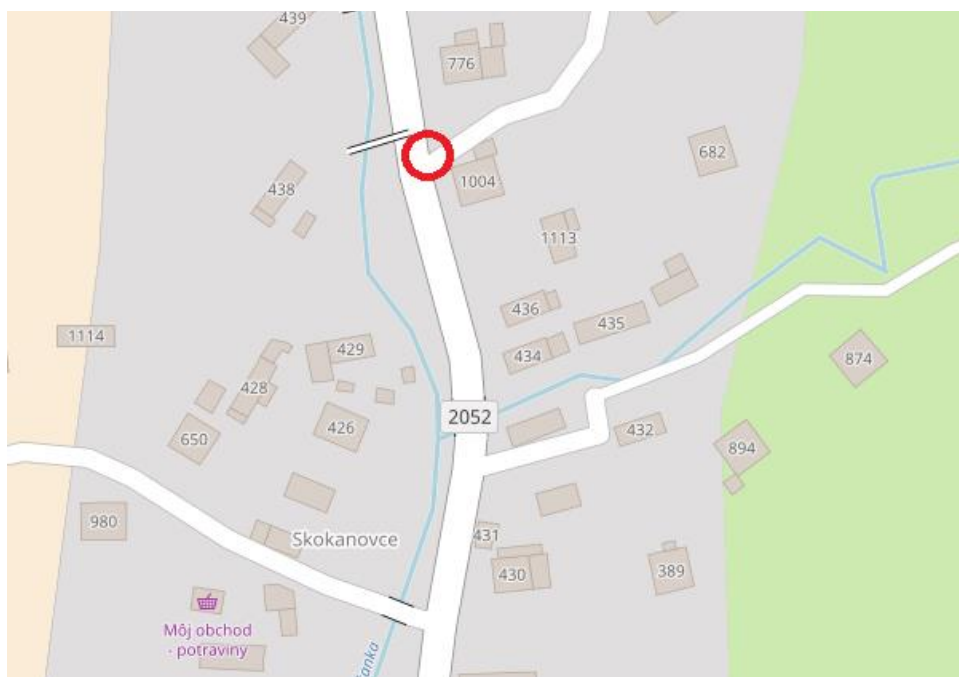

Tabule

- Holovce (tu)
- Klimkovce (doľava)

Umiestnenie 18

- Chovancovce
- križovatka Mäkká, Chádek, Gašinec, Hollý

Tabule

- Chovancovce (tu)

Umiestnenie 21

- základná škola

Tabule

- Kutiny (tu)
- Základná škola [budova/miesto] (doľava)
- Materská škola [budova/miesto] (doľava)

Umiestnenie 22

- pod vlekom, kríž U Špiriaka

Tabule

- Štrbavovce (doľava)

Umiestnenie 23

- smer Parišovce
- križovatka Ďuriak, Berešík, Hrubá, Sidor

Tabule

- Parišovce (doľava)

Umiestnenie 24

- obchod S. Hrubý, križovatka Chovaňák

Tabule

- Krúpovce (tu)
- Skokanovce (doľava)

Umiestnenie 25

- Dumkovce, vedúca pošty, P. Janec, J. Lisko

Tabule

- Dumkovce (tu)

Umiestnenie 26

- Homoľovce
- križovatka, most Capko, Pieronová, Pučalová

Tabule

- Homoľovce (tu, doľava)

Umiestnenie 27

- mlyn, zastávka Medzihorský