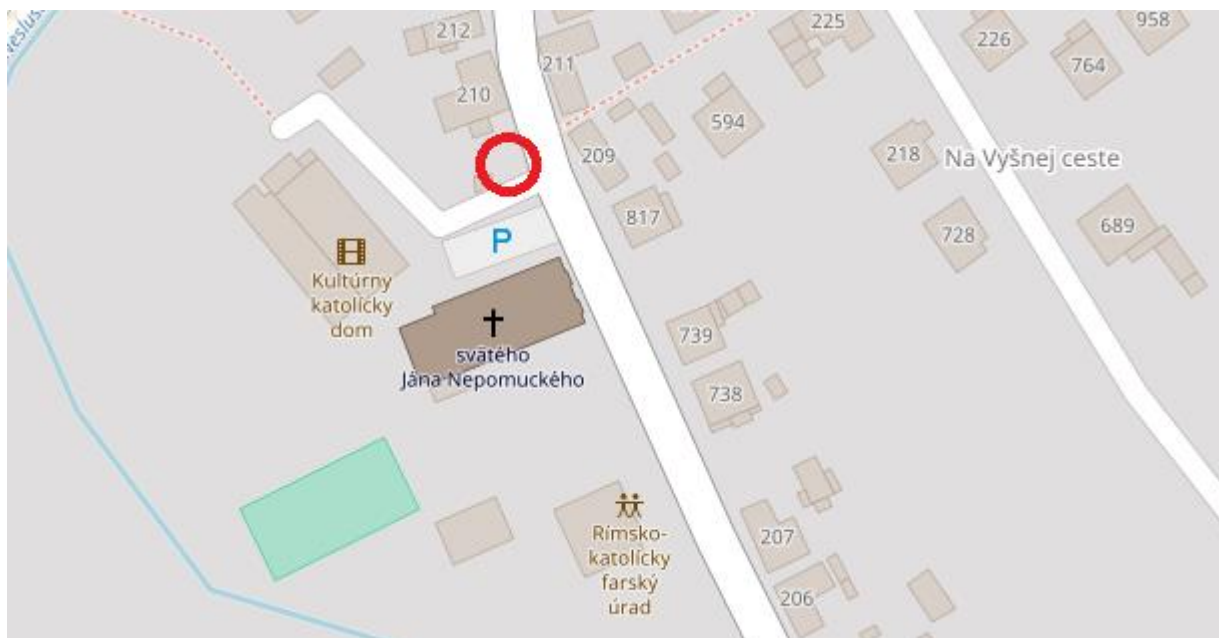

Umiestnenie 10

- Pod pohostinstvom Starý mlyn

Tabule

- Puškátka (doľava)

Umiestnenie 11

- Nižný koniec, konečná

Tabule

- Dom opatrovateľskej služby [budova/miesto] (zložená šípka – vpravo, rovno, vpravo)
- Nádolie (rovno)
- Pri mlyne na Nižnom konci (tu)

Umiestnenie 12

- Centrum obce, nad pohostinstvom Centrum

Tabule

- Vlkovce (vľavo)

Umiestnenie 13

- Vlkovce
- križovatka Mäkká, Jantošík, Absolon

Tabule

- Vlkovce (tu)
- Chovancovce, Klimkovce (doprava)

Umiestnenie 14

- nad kostolom

Tabule

- Katolícky kultúrny dom [budova/miesto] (doľava)
- Parkovisko [parkovisko] (doľava)

Umiestnenie 15

- nad kostolom
- križovatka Marošník, Špirec, Púčala

Tabule

- Chovancovce (dovľavo)

Tabule

- Holovce (tu)
- Klimkovce (doľava)

Umiestnenie 18

- Chovancovce
- križovatka Mäkká, Chádek, Gašinec, Hollý

Tabule

- Chovancovce (tu)

Umiestnenie 21

- základná škola