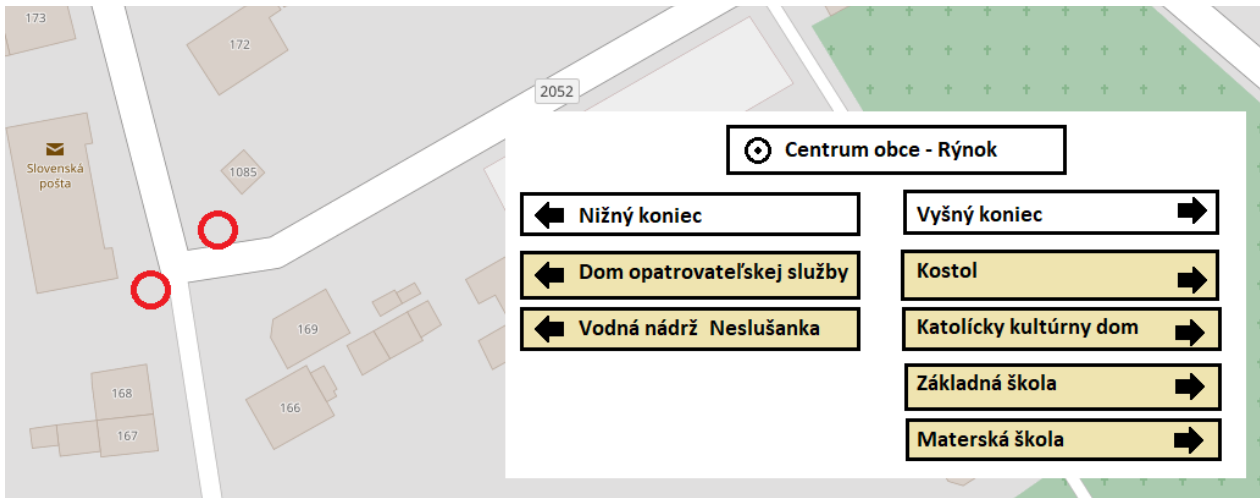

Umiestnenie 1.5

- obecný úrad

Tabule:

- Obecný úrad (doprava)
- Športový areál (doprava)

Umiestnenie 2

- Pri hasičskej zbrojnici

Tabule:

- Vyšná cesta (rovno)
- Centrum obce (doľava)
- Základná škola, Materská škola [budova/miesto] (rovno)

Umiestnenie 3

- parkovisko pod cintorínom / pódium

Tabule

- Mapa s vyznačenými miestnymi časťami

Umiestnenie 4

- centrum obce

Tabule

- Centrum obce – Rynek (tu)
- Nižný koniec (doľava), Vyšný koniec (doprava)
- Dom opatrovateľskej služby, Zberný dvor, Vodná nádrž Neslušanka [budova/miesto] (doľava)
- Kostol, Katolícky kultúrny dom, Základná škola, Materská škola [budova/miesto] (doprava)
- Kysucké Nové Mesto [modrá tabuľa] (doľava) – z horného konca
- Kysucké Nové Mesto [modrá tabuľa] (doprava) – z dolného konca

Umiestnenie 5

- Pod Jednotou

Tabule

- Burďakovce (tu) (doprava)
- pozn. značku (tu) umiestňovať vždy doľava pred názov miestnej časti

Umiestnenie 6

- Srdiečko

Tabule

- Kamienková cesta (doľava)

Umiestnenie 6.5

- Pod Srdiečkom

Tabule

- Sucháňovce (doprava)

Umiestnenie 7

- Nižný koniec, križovatka Ďuriaková, Sucháň, Haľama, Plevko

Tabule

- Plátkovce (tu) (doprava)